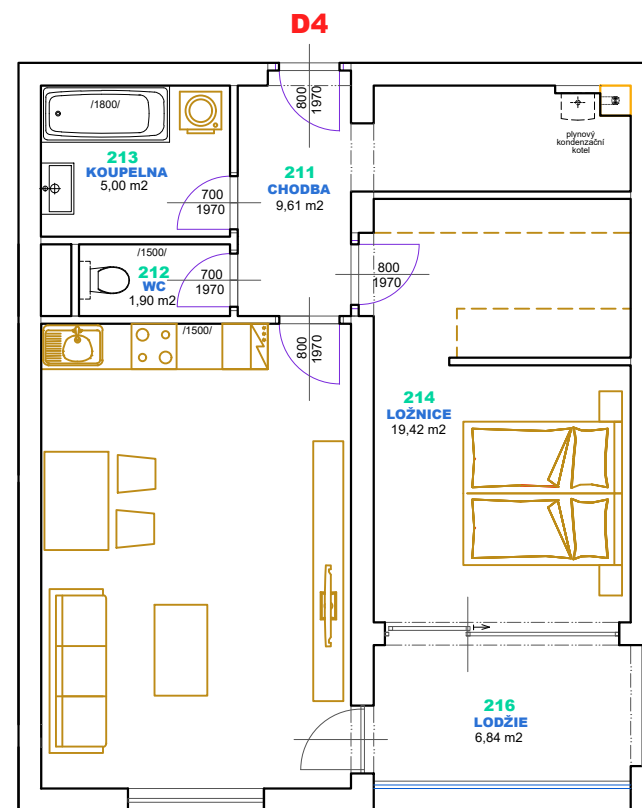

**BYTOVÝ DŮM č.15  
PLÁNICKÁ ULICE KLATOVY  
BYTOVÁ JEDNOTKA D4 2+1  
64,61 m<sup>2</sup> 6,84 m<sup>2</sup>**

D4 - BYT 2 + 1 + ložie		
223	chodba	9,61
224	WC	1,90
225	koupelna	5,00
226	ložnice	19,42
227	obývací pokoj+KK	25,33
228	ložie	6,84