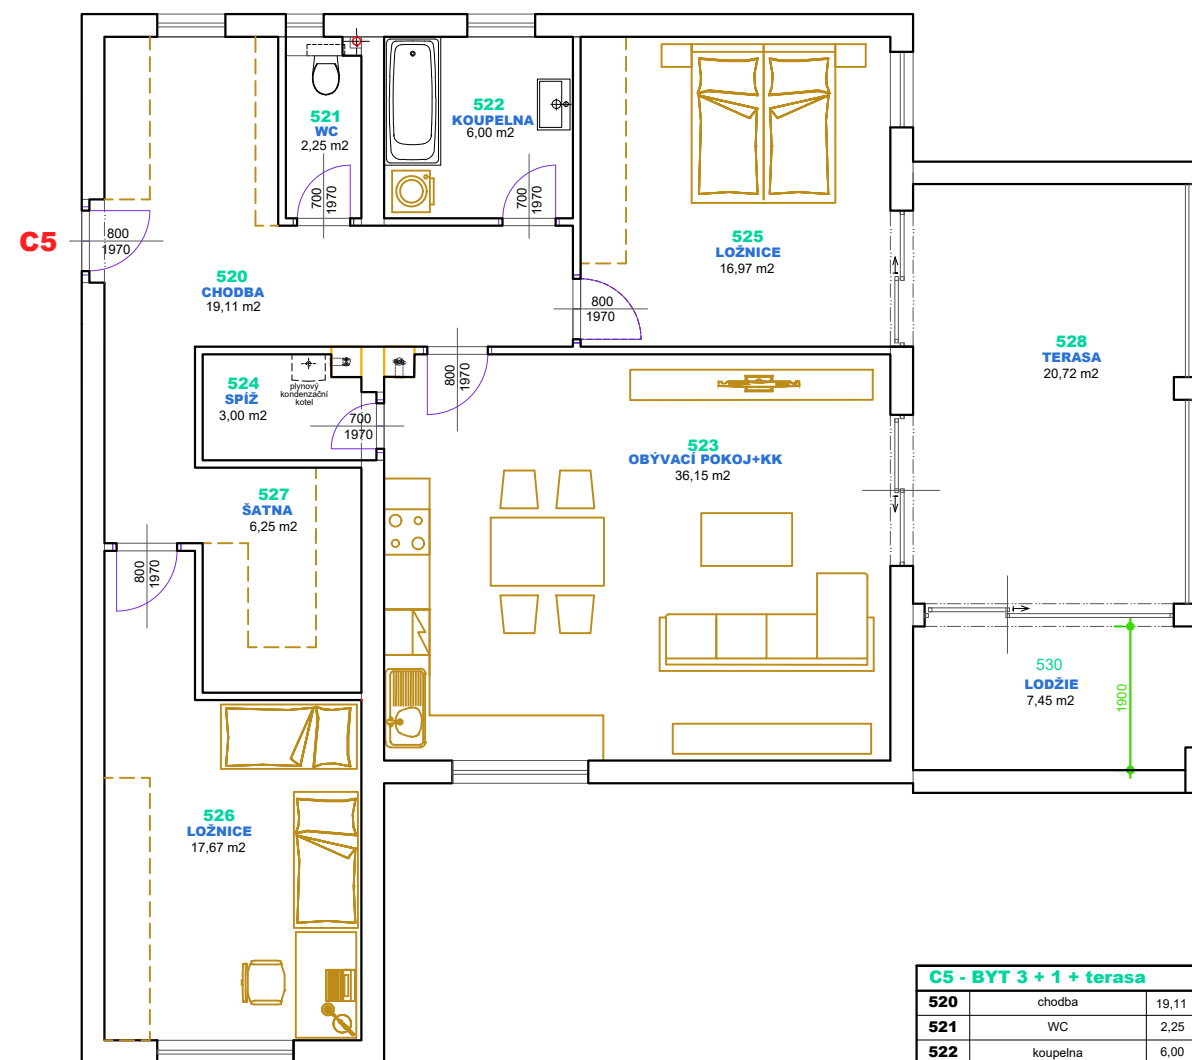

**BYTOVÝ DŮM č.15  
PLÁNICKÁ ULICE KLATOVY  
BYTOVÁ JEDNOTKA C5 3+1  
112,39 m<sup>2</sup> + 20,72 + 7,45 m<sup>2</sup>**

C5 - BYT 3 + 1 + terasa		
520	chodba	19,11
521	WC	2,25
522	koupelna	6,00
523	obývací pokoj+KK	36,15
524	spíž	3,00
525	ložnice	16,97
526	ložnice	17,67
527	šatna	6,25
528	terasa	20,72
530	ložnice	7,45