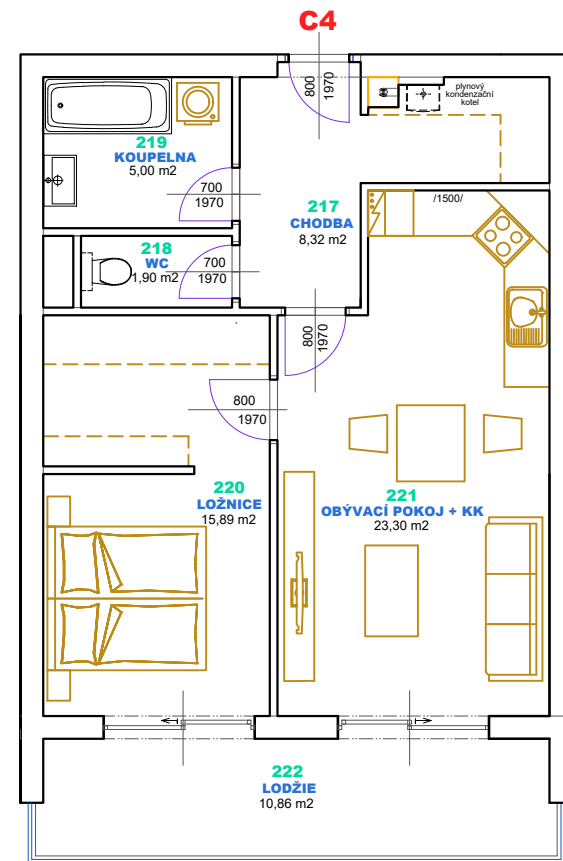

**BYTOVÝ DŮM č.15
PLÁNICKÁ ULICE KLATOVY
BYTOVÁ JEDNOTKA C4 2+1
56,83 m² + 10,86 m²**

C4 - BYT 2 + 1 + lodžie		
217	chodba	8,32
218	WC	1,90
219	koupelna	5,00
220	ložnice	15,89
221	obývací pokoj+KK	23,30
222	lodžie	10,86