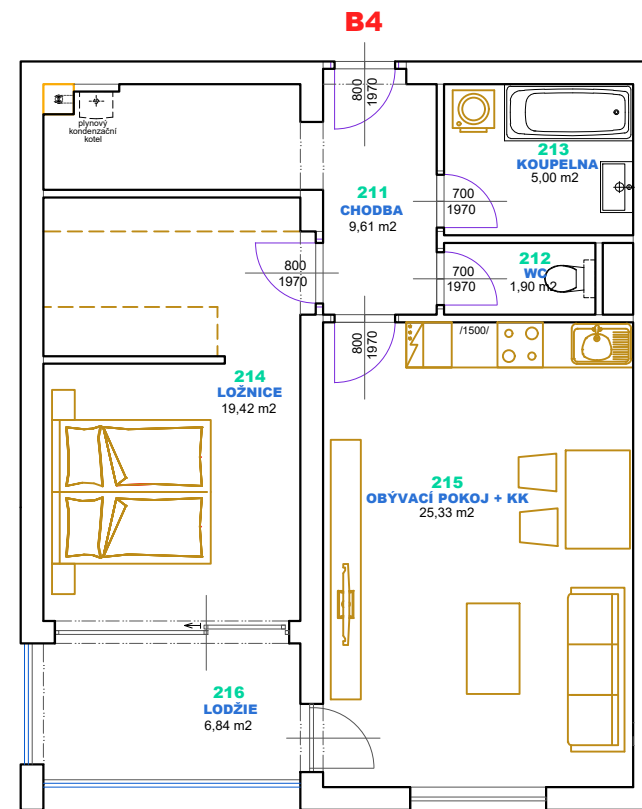

**BYTOVÝ DŮM č.15
PLÁNICKÁ ULICE KLATOVY
BYTOVÁ JEDNOTKA B4 2+1
64,47 m² + 6,84 m²**

B4 - BYT 2 + 1 + lodžie		
211	chodba	9,61
212	WC	1,90
213	koupelna	5,00
214	ložnice	19,42
215	obývací pokoj+KK	25,33
216	lodžie	6,84