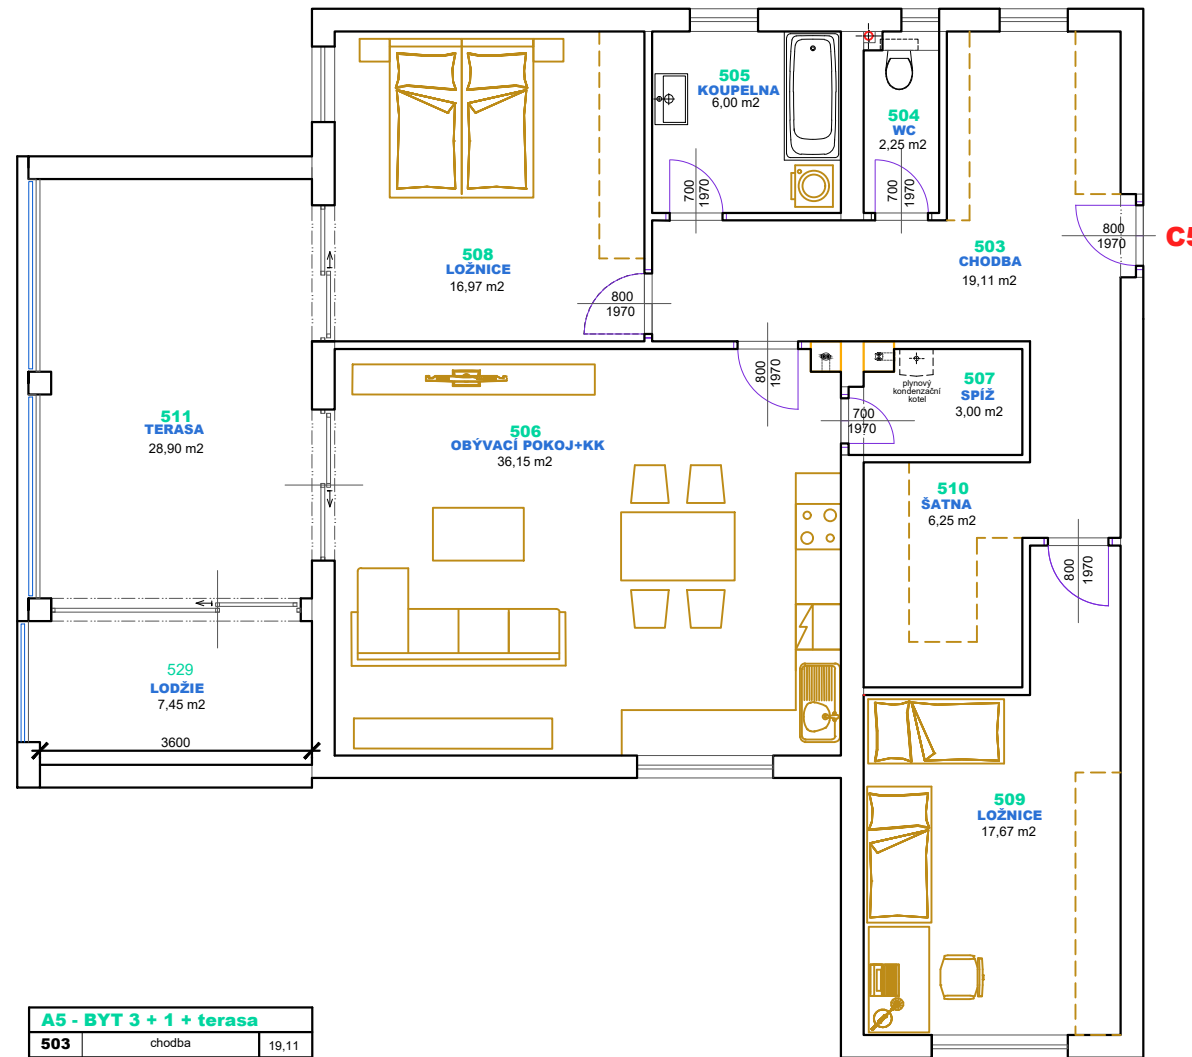

**BYTOVÝ DŮM č.15
PLÁNICKÁ ULICE KLATOVY
BYTOVÁ JEDNOTKA A5 3+1
112,38 m² + 20,72 + 7,45 m²**

A5 - BYT 3 + 1 + terasa		
503	chodba	19,11
504	WC	2,25
505	koupelna	6,00
506	obývací pokoj+KK	36,15
507	spiž	3,00
508	ložnice	16,97
509	ložnice	17,67
510	šatna	6,25
511	terasa	20,72
529	lodžie	7,45